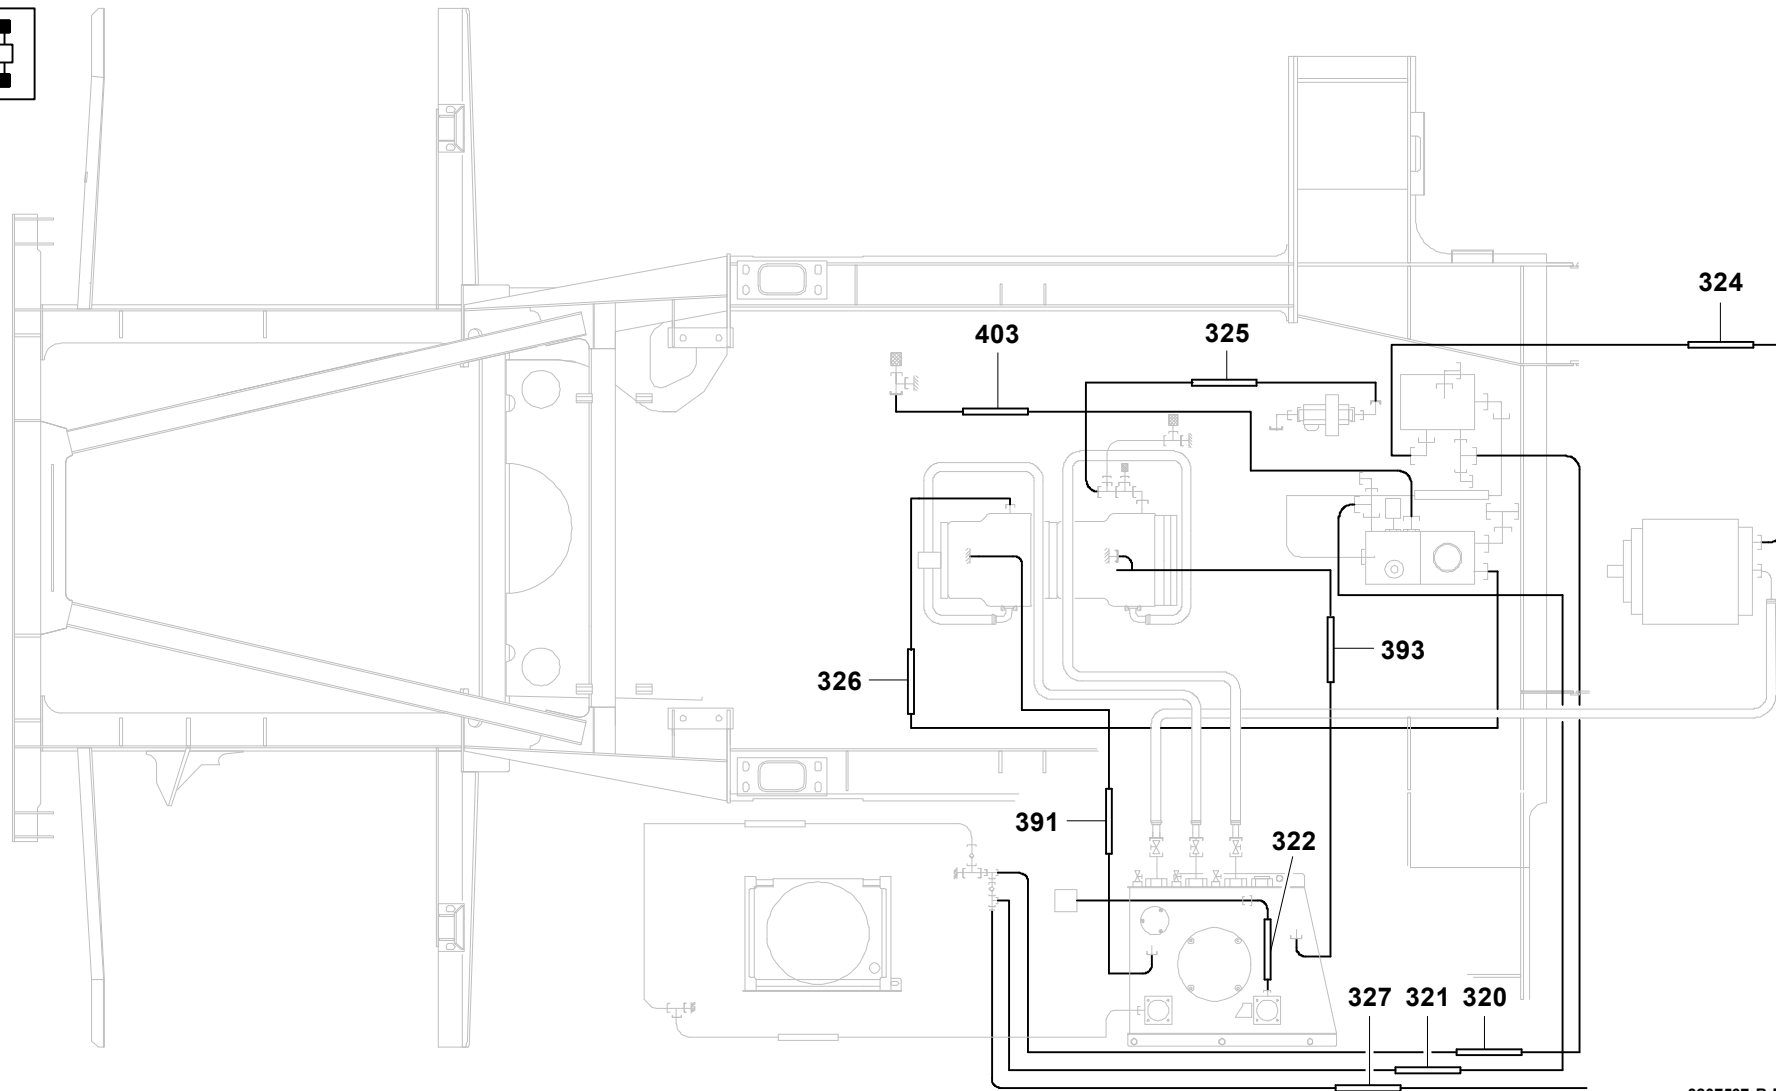

**GROVE**

SCHLAUCHLEITUNGEN FAHRGESTELL  
HOSE ASSEMBLIES CHASSIS

BILDТАFЕL  
PICTORIAL DISPLAY

**GMK 5130**  
**BE 505**  
**G 781**

03.12

**3207567-ETL B**

2/4

**GROVE**

SCHLAUCHLEITUNGEN FAHRGESTELL  
HOSE ASSEMBLIES CHASSIS

BILDТАFЕL  
PICTORIAL DISPLAY

**GMK 5130**  
**BE 505**  
**G 781**

03.12

**3207567-ETL B**

3/4

**GROVE**

SCHLAUCHLEITUNGEN FAHRGESTELL  
HOSE ASSEMBLIES CHASSIS

BILDТАFEL  
PICTORIAL DISPLAY

**GMK 5130**  
**BE 505**  
**G 781**

03.12

**3207567-ETL B**

4/4

3207567-B-BL04-0312-5130