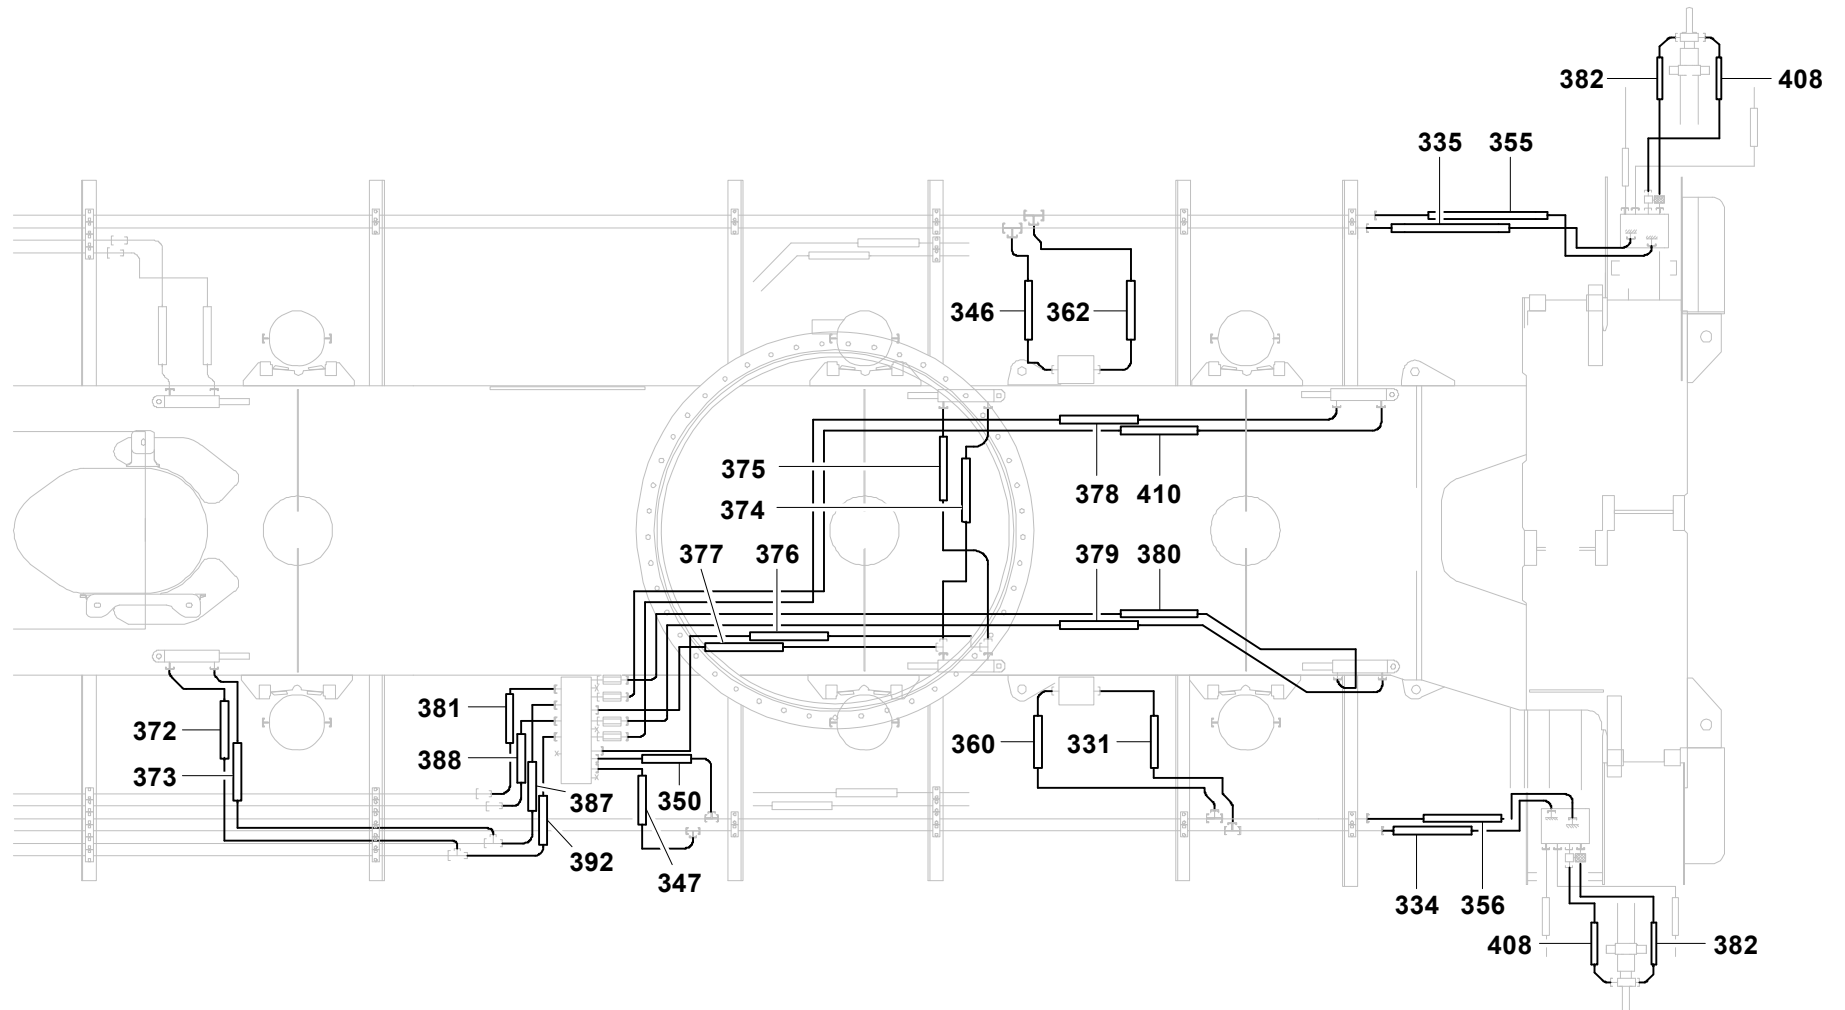

**GROVE**

SCHLAUCHLEITUNGEN FAHRGESTELL  
HOSE ASSEMBLIES CHASSIS

BILDТАFЕL  
PICTORIAL DISPLAY

**GMK 5130**  
**BE 505**  
**G 781**

03.12

**3207567-ETL B**

2/4

**GROVE**

SCHLAUCHLEITUNGEN FAHRGESTELL  
HOSE ASSEMBLIES CHASSIS

BILDТАFЕL  
PICTORIAL DISPLAY

**GMK 5130**  
**BE 505**  
**G 781**

03.12

**3207567-ETL B**

3/4

**GROVE**

SCHLAUCHLEITUNGEN FAHRGESTELL  
HOSE ASSEMBLIES CHASSIS

BILDТАFEL  
PICTORIAL DISPLAY

**GMK 5130**  
**BE 505**  
**G 781**

03.12

**3207567-ETL B**

4/4

3207567-B-BL04-0312-5130